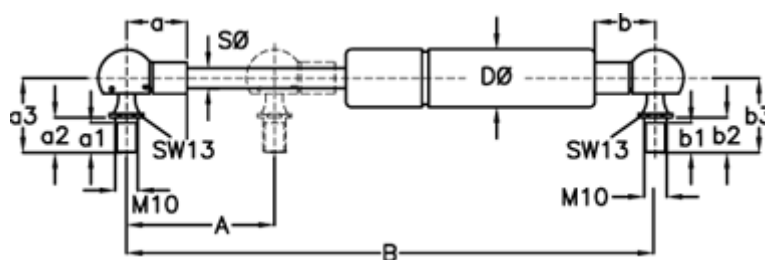

Varenummer: 042381LB
Beskrivelse: Stabilus Lift-O-Mat Gasfjeder 2381LB 1500N
14 350 1500 Vinkel/Vinkel.

Mål

A = 350	b2 = 20
a = 35	b3 = 36
a1 = 13	Befæstigelse = Vinkel/Vinkel
a2 = 20	D Ø = 28
a3 = 36	Materiale = Metal
b = 35	Note = -
B = 835,5 +/-2	Note = -
b1 = 13	S Ø = 14